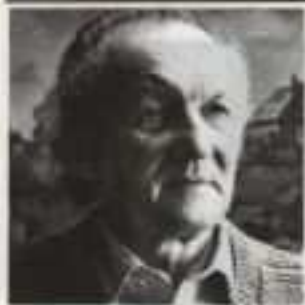

ak. mal. Karel Novák
místopředseda SVUM